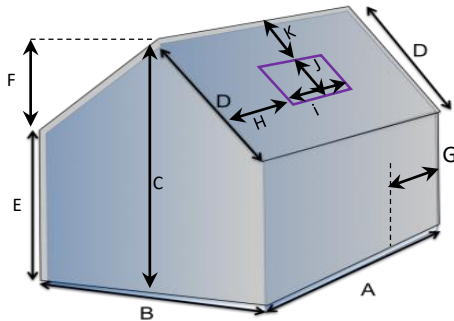

- legenda**
- Nettomaten. Gegeven door de klant. Voeg 0 cm toe
 - Zoom. Voeg 5 cm toe
 - Stiknaad. Voeg 2,5 cm toe.
 - Rits, Voeg 0 cm toe.
 - Ronding. Voeg 4 cm toe. Stik: gebruik vouwlijn & 5mm touw
 - Knip uit voor frame: 4x 4cm, verstevigd, altijd 2x voor
 - Position logo, small logo
 - Ogen. Opties: elke 25cm of 50 cm, altijd vanuit de hoek
 - Persoonlijk logo, handgemaakt door
 - ⏏ Gesp, zie richting
 - ⏏ Lus, nylon wanneer in zoom, pvc wanneer in zeil
 - ⏏ Ventilatie, alleen 1 met logo, volgende neutraal doek
 - ⦿ D-ring, altijd met 25mm nylon koord 2x 18cm
 - └ 90°
 - Raamdoek

Voorbeeld:

- A= 110 cm
- B= 90 cm
- C= 150 cm
- D= 50 cm
- E= 70 cm
- F= 70 cm
- G= 30 cm
- H= 60 cm
- I= 20 cm
- J= 20 cm
- K= 30 cm
- L=
- M=
- N=
- O=
- P=
- Q=
- R=
- S=
- T=
- U=
- V=
- W=
- X=
- Y=
- Z=