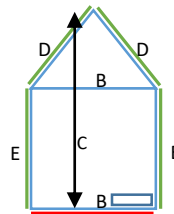

Creëer uw eigen ontwerp!! (vijfhoekige vorm)

Hulp:

1. Geef elke zijde een letter.
2. Als een hoek geen 90° is, maak dan een driehoek.
3. Gebruik de legenda. Gebruik geen of minimaal tekst.
4. Werk met kleuren
5. Mail voor offerte via bootzeil/contact. Voeg uw tekening toe (bestand of foto). Teken op apart blad indien nodig, vul in elk geval blad 2 geheel in.
6. Wij sturen u een offerte via de mail. Als u akkoord bent en betaald heeft, starten wij productie.
7. Vragen? Bel/chat/mail met ons!

Materialen:

- **Endurance***: ☐ grey/ ☒ black
- ☐ **Marina-Classic**: ☐ bordeaux/ ☐ blauw/ ☐ zwart/ ☐ groen/ ☐ grijs
- ☐ **Weathermax**: ☐ light charcoal/ ☐ white/ ☐ beige/ ☐ captain navy ☐ graphite
- ☐ **Mesh-Performance**: ☐ creme/ ☐ silver/ ☐ donkerantraciet
- ☐ **UVX**: ZandKhaki
- ☐ **Raamdoek Achilles**
- ☐ **Stretch Performance**

Platinum Opties:

- rits
- ☐ gespen
- ☐ D-ringen
- ☐ ronding (curved)
- ☐ geen logo
- ☐ extra lussen
- extra ventilatie
- ☐ ogen

Uw gegevens:

Gegevens:

1. **Naam:**
2. Bootzeil
3. **Telefoonnummer:**
- 023-5219692
5. **Email:**
6. info@bootzeil.nl
7. **Datum:**
8. DD/MM/JJJJ
9. **Uw kenmerk:**
10. [postcode-huisnummer]

1. **legenda**
2. Nettomaten. Gegeven door de klant. Voeg 0 cm toe
   - Zoom. Voeg 5 cm toe
   - Stiknaad. Voeg 2,5 cm toe.
   - Rits, Voeg 0 cm toe.
   - Ronding. Voeg 4 cm toe. Stik: gebruik vouwlijn & 5mm touw
   - Knip uit voor frame: 4x 4cm, verstevigd, altijd 2x voor
   - Position logo, small logo
   - Ogen. Opties: elke 25cm of 50 cm, altijd vanuit de hoek
   - Persoonlijk logo, handgemaakt door
   - ⏏ Gesp, zie richting
   - ⏏ Lus, nylon wanneer in zoom, pvc wanneer in zeil
   - ⏏ Ventilatie, alleen 1 met logo, volgende neutraal doek
   - ⦿ D-ring, altijd met 25mm nylon koord 2x 18cm
   - └ 90°
   - Raamdoek

Voorbeeld:

- A= 110 cm
- B= 90 cm
- C= 150 cm
- D= 50 cm
- E= 70 cm
- F= 70 cm
- G= 30 cm
- H= 60 cm
- I= 20 cm
- J= 20 cm
- K= 30 cm
- L=
- M=
- N=
- O=
- P=
- Q=
- R=
- S=
- T=
- U=
- V=
- W=
- X=
- Y=
- Z=

Zelf doen? Zie blad 2