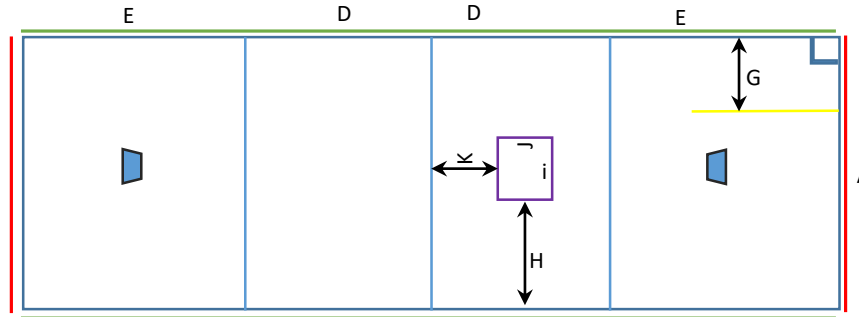

- legenda**
- Nettomaten. Gegeven door de klant. Voeg 0 cm toe
 - Zoom. Voeg 5 cm toe
 - Stiknaad. Voeg 2,5 cm toe.
 - Rits, Voeg 0 cm toe.
 - Ronding. Voeg 4 cm toe. Stik: gebruik vouwlijn & 5mm touw
 - Knip uit voor frame: 4x 4cm, verstevigd, altijd 2x voor
 - Position logo, small logo
 - Ogen. Opties: elke 25cm of 50 cm, altijd vanuit de hoek
 - Persoonlijk logo, handgemaakt door
 - ⏏ Gesp, zie richting
 - ⏏ Lus, nylon wanneer in zoom, pvc wanneer in zeil
 - ⏏ Ventilatie, alleen 1 met logo, volgende neutraal doek
 - ⦿ D-ring, altijd met 25mm nylon koord 2x 18cm
 - └ 90°
 - Raamdoek

Voorbeeld:

- A= 110 cm
- B= 90 cm
- C= 150 cm
- D= 50 cm
- E= 70 cm
- F= 70 cm
- G= 30 cm
- H= 60 cm
- I= 20 cm
- J= 20 cm
- K= 30 cm
- L=
- M=
- N=
- O=
- P=
- Q=
- R=
- S=
- T=
- U=
- V=
- W=
- X=
- Y=
- Z=