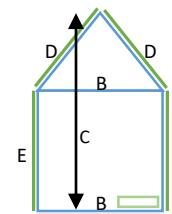

Creëer uw eigen ontwerp!! (vijfhoekige vorm)

Hulp:

1. Geef elke zijde een letter.
2. Als een hoek geen 90° is, maak dan een driehoek.
3. Gebruik de legenda. Gebruik geen of minimaal tekst.
4. Werk met kleuren
5. Mail voor offerte via bootzeil/contact. Voeg uw tekening toe (bestand of foto). Teken op apart blad indien nodig, vul in elk geval blad 2 geheel in.
6. Wij sturen u een offerte via de mail. Als u akkoord bent en betaald heeft, starten wij productie.
7. Vragen? Bel/chat/mail met ons!

Materialen:

- **Endurance***: ☐ grey/ ☒ black
- ☐ **Marina-Classic**: ☐ bordeaux/ ☐ blauw/ ☐ zwart/ ☐ groen/ ☐ grijs
- ☐ **Weathermax**: ☐ light charcoal/ ☐ white/ ☐ beige/ ☐ captain navy ☐ graphite
- ☐ **Mesh-Performance**: ☐ creme/ ☐ silver/ ☐ donkerantraciet
- ☐ **UVX**: ZandKhaki
- ☐ **Raamdoek Achilles**
- ☐ **Stretch Performance**

Platinum Opties:

- rits
- ☐ gespen
- ☐ D-ringen
- ☐ ronding (curved)
- ☐ geen logo
- ☐ extra lussen
- extra ventilatie
- ☐ ogen

Uw gegevens:

Gegevens:

1. **Naam:**
2. Bootzeil
3. **Telefoonnummer:**
- 023-5219692
5. **Email:**
6. info@bootzeil.nl
7. **Datum:**
8. DD/MM/JJJJ
9. **Uw kenmerk:**
10. [postcode-huisnummer]

1. **legenda**
2. Nettomaten. Gegeven door de klant. Voeg 0 cm toe
   - Zoom. Voeg 5 cm toe
   - Stiknaad. Voeg 2,5 cm toe.
   - Rits, Voeg 0 cm toe.
   - Ronding. Voeg 4 cm toe. Stik: gebruik vouwlijn & 5mm touw
   - Knip uit voor frame: 4x 4cm, verstevigd, altijd 2x voor
   - Position logo, small logo
   - Ogen. Opties: elke 25cm of 50 cm, altijd vanuit de hoek
   - Persoonlijk logo, handgemaakt door
   - ⏏ Gesp, zie richting
   - ⏏ Lus, nylon wanneer in zoom, pvc wanneer in zeil
   - ⏏ Ventilatie, alleen 1 met logo, volgende neutraal doek
   - ⦿ D-ring, altijd met 25mm nylon koord 2x 18cm
   - └ 90°
   - Raamdoek

Voorbeeld:

- A= 110 cm
- B= 90 cm
- C= 150 cm
- D= 50 cm
- E= 70 cm
- F= 70 cm
- G= 30 cm
- H= 60 cm
- I= 20 cm
- J= 20 cm
- K= 30 cm
- L=
- M=
- N=
- O=
- P=
- Q=
- R=
- S=
- T=
- U=
- V=
- W=
- X=
- Y=
- Z=

Zelf doen? Zie blad 2